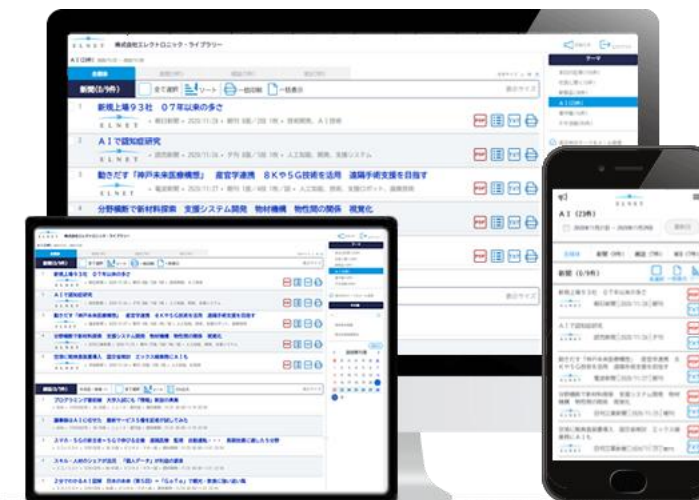

**SAFE**  
セーフ

著作権許諾済み

**SHARE**  
シェア

格差なく情報活用

新聞約100紙、雑誌約30誌、WEBニュース約1,000サイトの膨大な  
記事情報の中から、お客様が必要な記事だけを探し集めて配信します。

# 必要な記事を朝一番にお届け

**SPEED**  
スピード

朝一番に、当日朝刊の新聞記事を提供できるのはELNETの最も大きな魅力です。  
媒体提供社から許諾を受けた記事を、お客様の求める検索条件に基づいてお届けします。

当日朝刊の新聞記事を、最速で朝7時台※にお届け。  
最新のクリッピング記事を出社と同時にご覧いただけます。

※メール型は朝8時台に配信 ※日経MJについてはFAX型・メール型は朝9時以降に配信

SMART  
スマート

オーダーメイドの検索条件に基づき、必要な記事のみをお届けするので、作業時間の効率化が図れます。また、ご希望のサービスに応じて、PC・スマートフォンなどから紙面イメージを確認できます。

毎朝自動でクリッピングされた記事が届くため朝の時間を有効に活用できます。

ペーパーレス化にもつながり、どこでも閲覧できるスマートな運用を実現します。

SAFE  
セーフ

新聞・雑誌記事は著作権法で保護されている「著作物」であり、著作物の複製およびクリッピング利用には、著作権者に対する許諾が必要です。