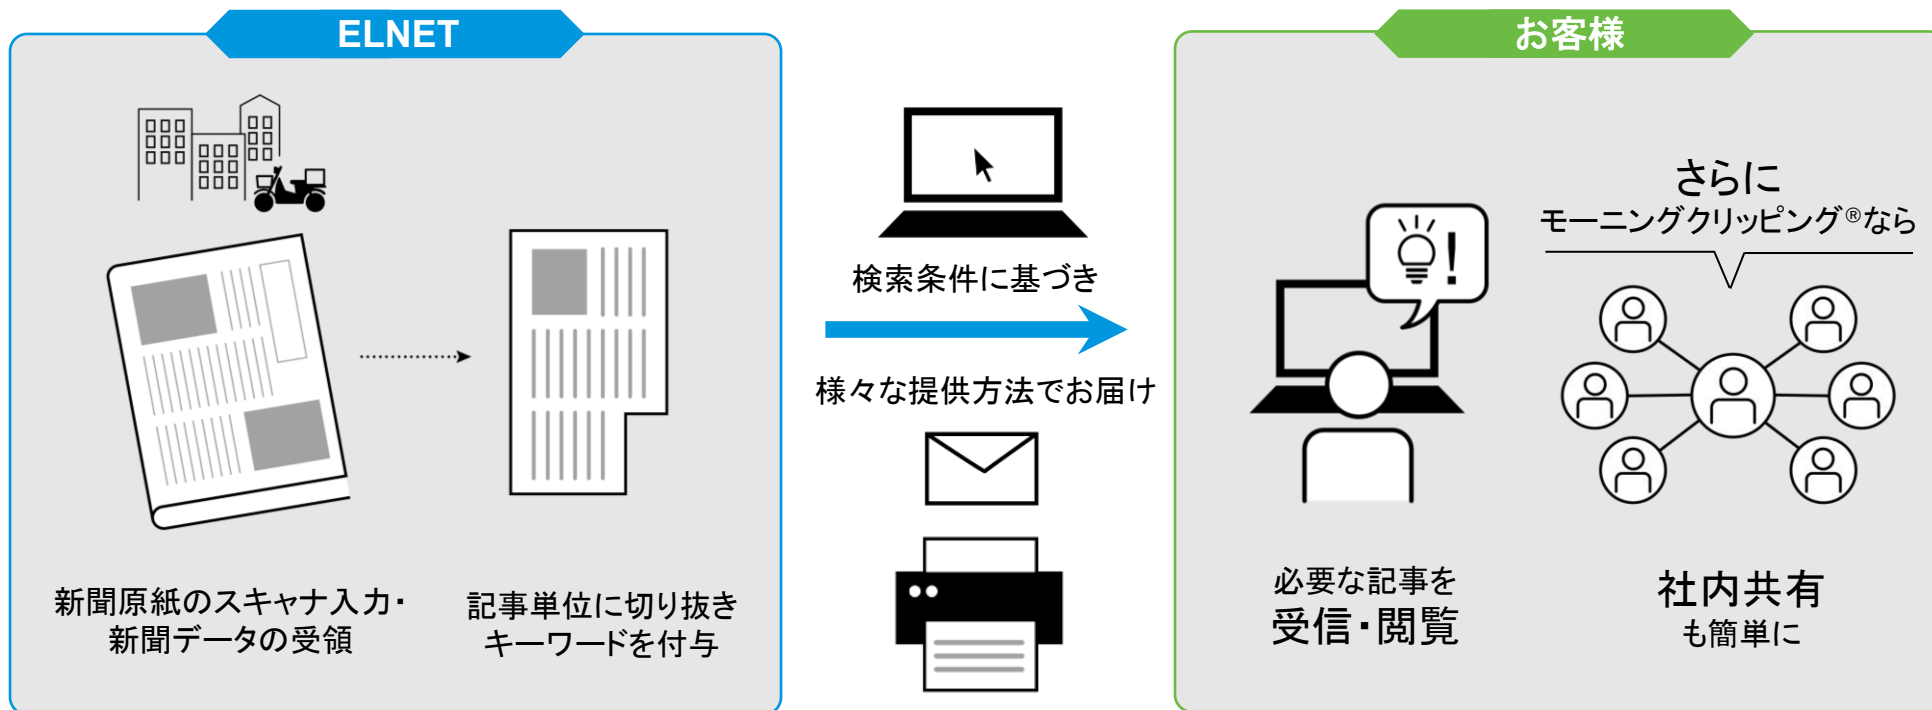

**SAFE**  
セーフ

著作権許諾済み

**SHARE**  
シェア

格差なく情報活用

新聞約100紙、雑誌約30誌、WEBニュース約1,000サイトの膨大な  
記事情報の中から、お客様が必要な記事だけを探し集めて配信します。

# 必要な記事を朝一番にお届け

**SPEED**  
スピード

朝一番に、当日朝刊の新聞記事を提供できるのはELNETの最も大きな魅力です。  
媒体提供社から許諾を受けた記事を、お客様の求める検索条件に基づいてお届けします。

当日朝刊の新聞記事を、最速で朝7時台※にお届け。  
最新のクリッピング記事を出社と同時にご覧いただけます。

※メール型は朝8時台に配信 ※日経MJについてはFAX型・メール型は朝9時以降に配信