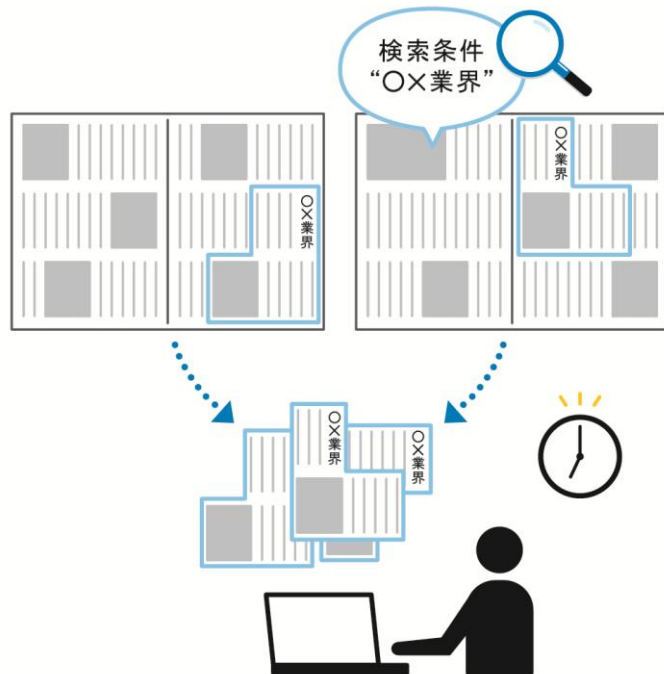

**SAFE**  
セーフ

著作権許諾済み

**SHARE**  
シェア

格差なく情報活用

新聞約100紙、雑誌約30誌、WEBニュース約1,000サイトの膨大な  
記事情報の中から、お客様が必要な記事だけを探し集めて配信します。

# 必要な記事を朝一番にお届け

**SPEED**  
スピード

朝一番に、当日朝刊の新聞記事を提供できるのはELNETの最も大きな魅力です。  
媒体提供社から許諾を受けた記事を、お客様の求める検索条件に基づいてお届けします。

当日朝刊の新聞記事を、最速で朝7時台※にお届け。  
最新のクリッピング記事を出社と同時にご覧いただけます。

※メール型は朝8時台に配信 ※日経MJについてはFAX型・メール型は朝9時以降に配信

SMART  
スマート

オーダーメイドの検索条件に基づき、必要な記事のみをお届けするので、作業時間の効率化が図れます。また、ご希望のサービスに応じて、PC・スマートフォンなどから紙面イメージを確認できます。

毎朝自動でクリッピングされた記事が届くため朝の時間を有効に活用できます。

ペーパーレス化にもつながり、どこでも閲覧できるスマートな運用を実現します。

SAFE  
セーフ

新聞・雑誌記事は著作権法で保護されている「著作物」であり、著作物の複製およびクリッピング利用には、著作権者に対する許諾が必要です。